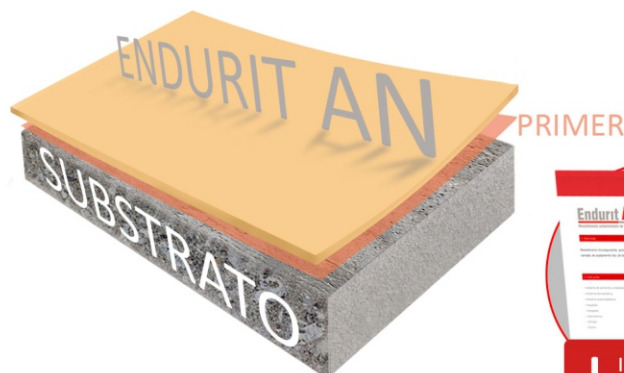

Endurit AN[®]

Revestimento autonivelante de base uretano

OBRA | CERVEJARIA

Área Total de Pisos: 800 m² | Cidade: Blumenau/SC

Executor: Stein Revestimentos de Pomerode/SC | Produtos Aplicados: Endurit AN e P600 AR Top 72

Eisenbahn

Endurit A.N.

A Eisenbahn foi fundada em 25 de Julho de 2002, localizada em Blumenau/SC, produzindo cerveja e chope seguindo a lei Alemã Reinheitsgebot, com uma grande variedade de sabores e tipos de fermentação. Junto com a cervejaria, está a Estação Eisenbahn, o bar da autêntica cerveja de Blumenau, que possui como nas tradicionais microcervejarias americanas e europeias, uma parede de vidro, dividindo o ambiente e permite que os visitantes observem de perto a cervejaria em pleno funcionamento, enquanto degustam suas cervejas.

O Endurit é considerado um revestimento ideal para estes ambientes das microcervejarias e cervejarias, pois é um revestimento tricomponente, autonivelante, de base uretânica com propriedades antibacterianas, aplicado em uma única camada, não apresentando pontos críticos de contaminação (juntas e cantos vivos), o seu acabamento é liso, de bom apelo estético, fácil higienização, apresentando alta resistência mecânica, química e térmica.

Pensando em oferecer cada vez mais qualidade aos seus clientes, a Eisenban procurou a Polipiso do Brasil, para encontrar uma solução que precisava ser aplicado sobre o piso existente (cerâmica antiácida) que apresentava alguns problemas nas juntas.