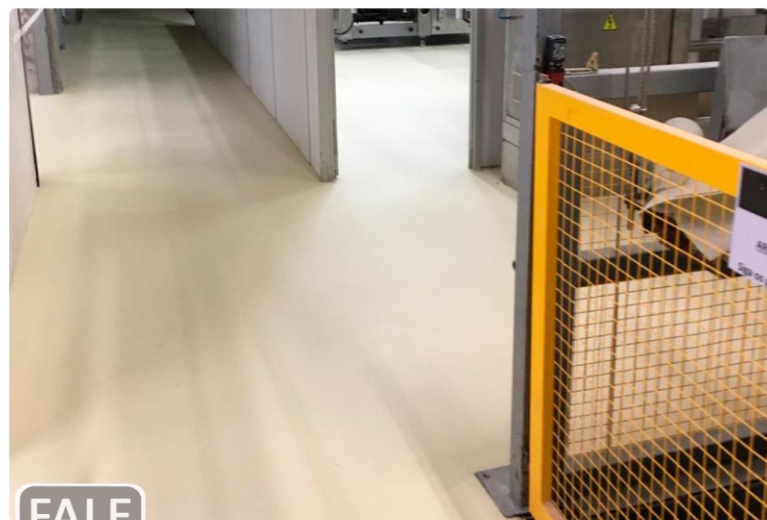

- ✓ Eliminar juntas;
- ✓ Antibacteriano;
- ✓ Alta resistência mecânica e química;
- ✓ Impermeável;
- ✓ Fácil limpeza e manutenção.

Para sucesso desta obra a Polipiso do Brasil, contou com o nosso parceiro a Stein Revestimentos onde o mesmo contribuiu com a mão de obra especializada, atendendo em tempo hábil as necessidades da Eisenbahn.