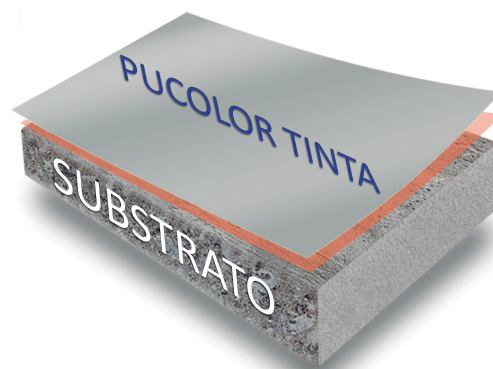

Área Aplicada: 858m<sup>2</sup> | Aplicador: Texturart | Produtos Aplicados: Poxcolor Tinta/Pucolor Tinta/Poxcolor Primer/Poliseal PUV/PU30  
Executor: Texturart | Cliente: Kurumá | Cidade: Vitória/ES

### PUCOLOR TINTA

Composto bicomponente, à base de resina poliuretana, com adição de solventes, para aplicação como revestimento no sistema de pintura, de baixa espessura, proporcionando um bom apelo estético, além de apresentar alta resistência mecânica e química e um comportamento resiliente.